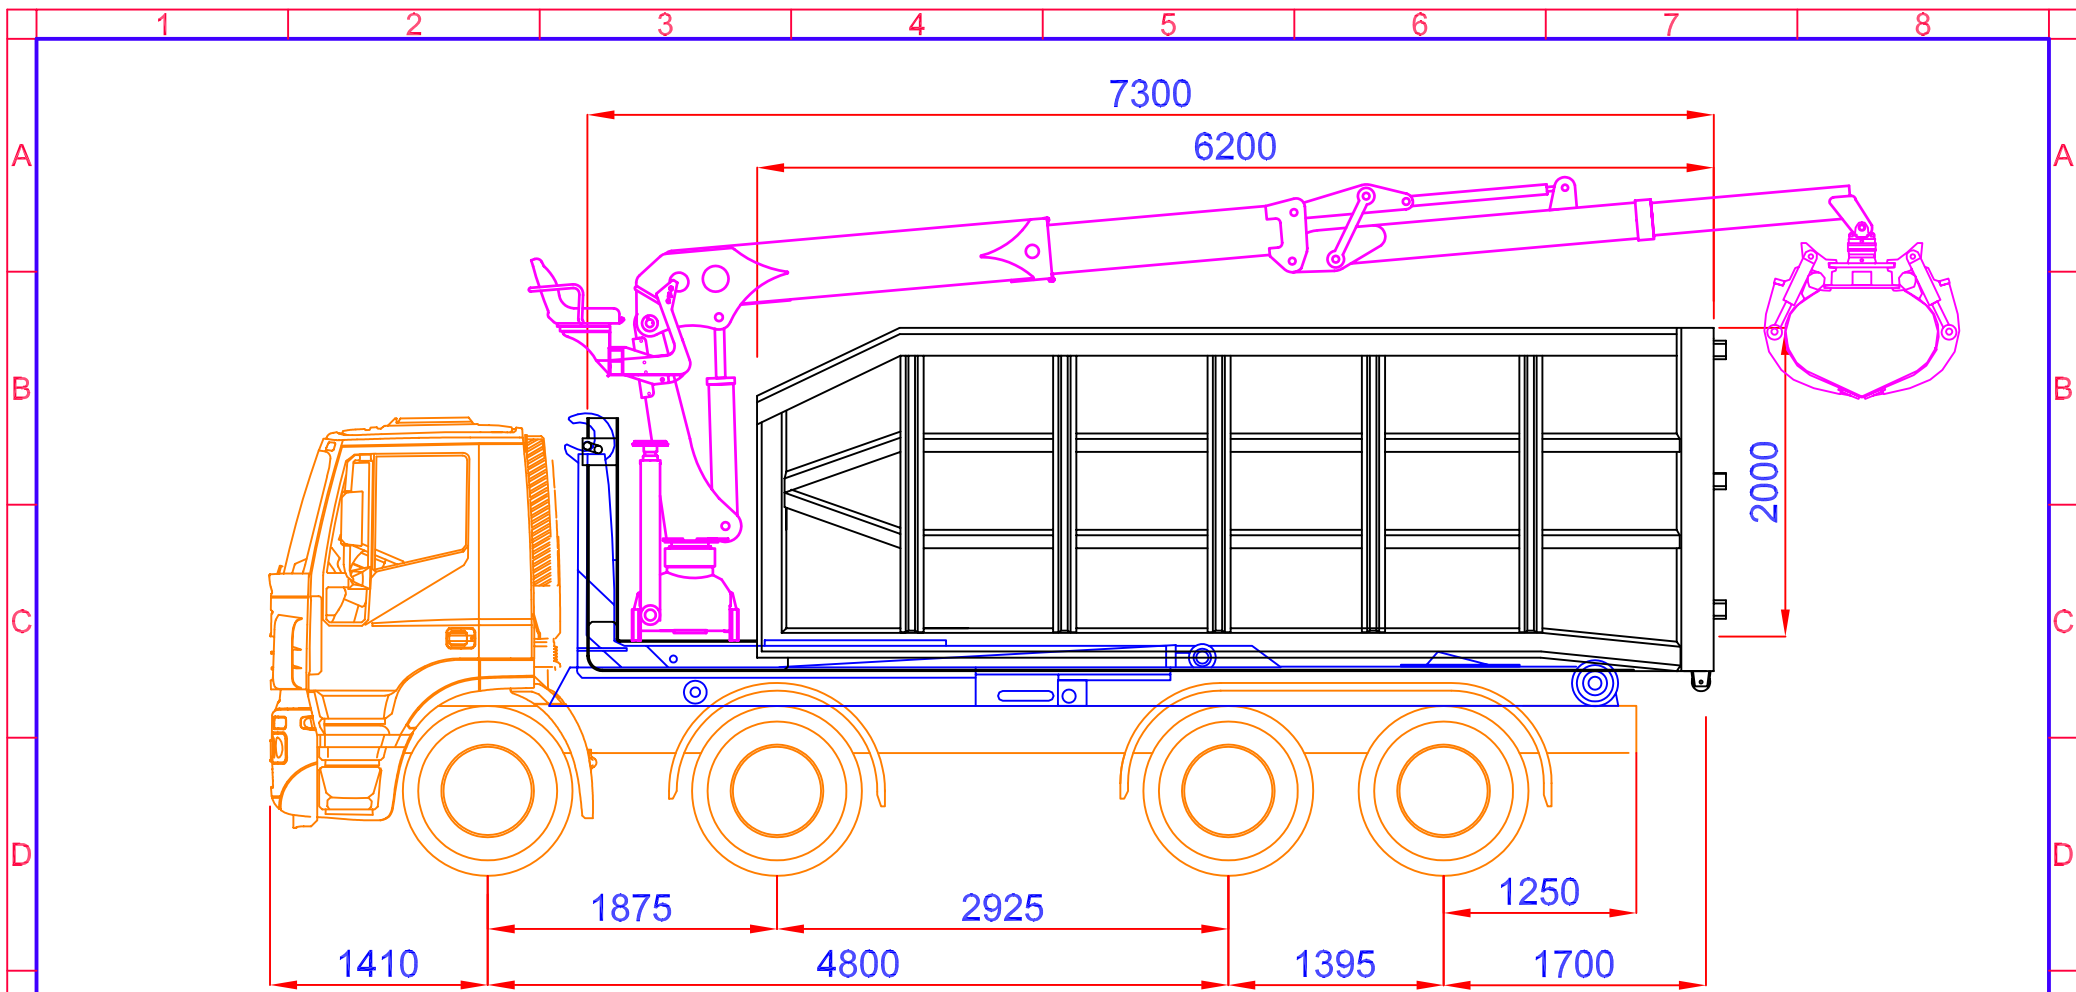

F.I.I. GERVASI S.p.a.
veicoli industriali
 Statale 23 del Sestriere - Km 29 10060
 Scalenghe (TO)

VEICOLO
 IVECO STRALIS AD 260S
 ALLEST. SCARRABILE 260 q.li
 GRU GZ 145

	SCALA 1:50	ATTO AL TRAINO NO
--	---------------	----------------------

DISEGNO
 F/STRALIS 4 ASSI SCARRABILE

DATI TECNICI	
Peso complessivo q.	320
Tara all'attrez. q.	
Portata all'attrez. q.	
Capacità mc.	

I PESI E LE MISURE SI INTENDONO FORNITI A TITOLO PURAMENTE INDICATIVO, NON SONO VINCOLANTI E POSSONO SUBIRE DELLE VARIAZIONI IN FASE DI PROGETTO O DI REALIZZAZIONE SENZA ALCUN PREAVVISO

F.lli GERVASI S.p.a.
veicoli industriali
 Statale 23 del Sestriere - Km 29 10060
 Scalenghe (TO)

VEICOLO
 IVECO STRALIS AD260S. .

ALLEST. SCARRABILE 300q.li
 GRU GMC

	SCALA 1:50	ATTO AL TRAINO NO
--	---------------	----------------------

DISEGNO
 F/STRALIS 4 ASSI SCARRABILE

DATI TECNICI

Peso complessivo q.	320
Tara all'attrez. q.	
Portata all'attrez. q.	
Capacità mc.	27

I PESI E LE MISURE SI INTENDONO FORNITI A TITOLO PURAMENTE INDICATIVO, NON SONO VINCOLANTI E POSSONO SUBIRE DELLE VARIAZIONI IN FASE DI PROGETTO O DI REALIZZAZIONE SENZA ALCUN PREAVVISO